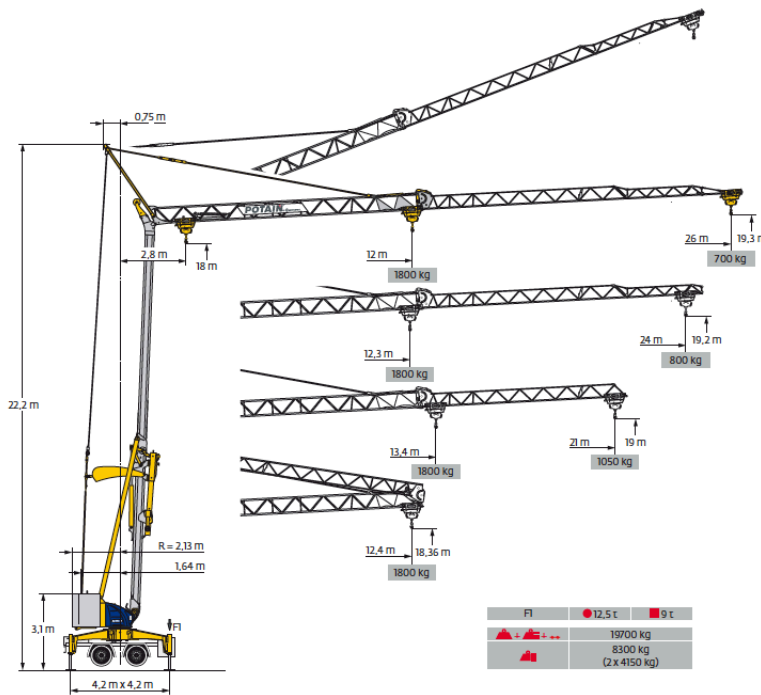

**Optimierte Kosten für Ihre Baustelle
für Unternehmer mit Köpfchen!**

Sonderegger Kranservice GmbH

Krane · Baumaschinen · Baugeräte

Der Schnellmontagekran speziell für Kurzzeitbaustellen

Grove Manitowoc National Crane Potain

Potain Igo MA 21

Mietpreis p. Woche € 500,-

CE EN 14439 C25-D25 FEM 1.001-A3

- ✓ *Straßentransport 80km/h*
- ✓ *Hinterachse 2-achsig gefedert lenkbar mit Funkfernbedienung aus dem Führerhaus*
- ✓ *Kompletter Ballast verbleibt auf dem Kran*
- ✓ *Ein kompletter Kran der in kürzester Zeit betriebsbereit ist*
- ✓ *230V/400V- Stromversorgung ohne Veränderung der Lastkurve*
- ✓ *Die Abspindelung der Kranes erfolgt sehr einfach durch hydraulische Stützfüße*
- ✓ *Große Kostenersparnis gegenüber dem Autokran*
- ✓ **Kurze Aufbauzeit ca.20 min.**
- ✓ *Ideal für Zimmerleute, Dachdecker, Holzbauer und kleine Bauvorhaben*